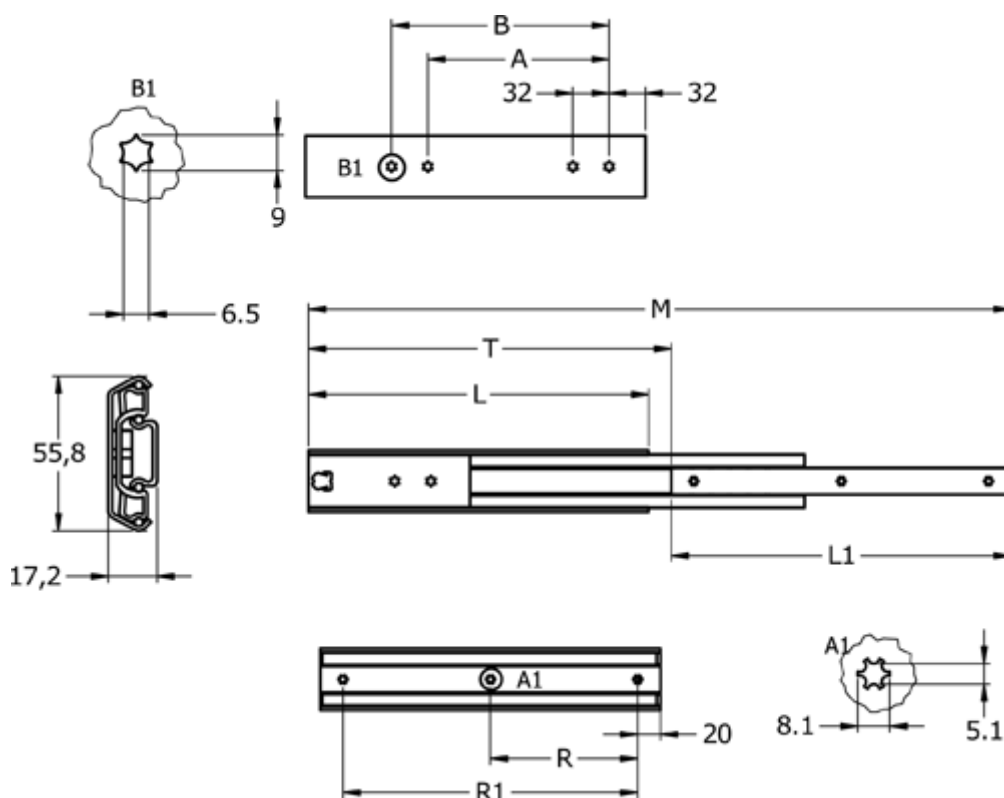

Varenummer: 11112S23

Beskrivelse: Thomas Regout skuffeskinne 11112S23 ULF HD D, 3led  
indb.mål 400 mm / bæreevne 97 kg / udtræk 440 mm

## Mål

A	= 192	T = 440
B	= 224	
Bæreevne sidemonteret	= 97	
L	= 400	
L1	= 400	
M	= 840	
R	= 180	
R1	= 360	